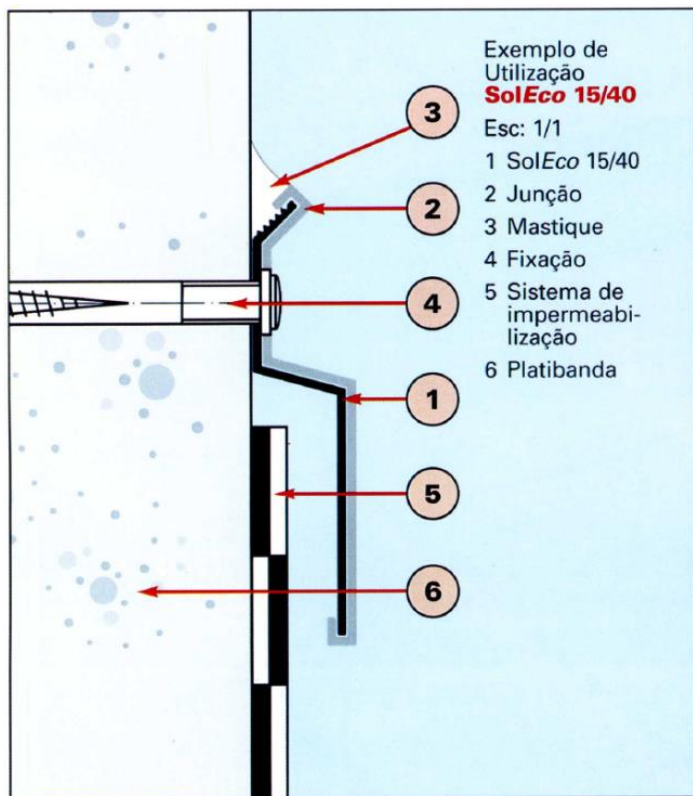

Perfis de remate em alumínio SolEco com Avis Technique 5/08-2029

SolEco®