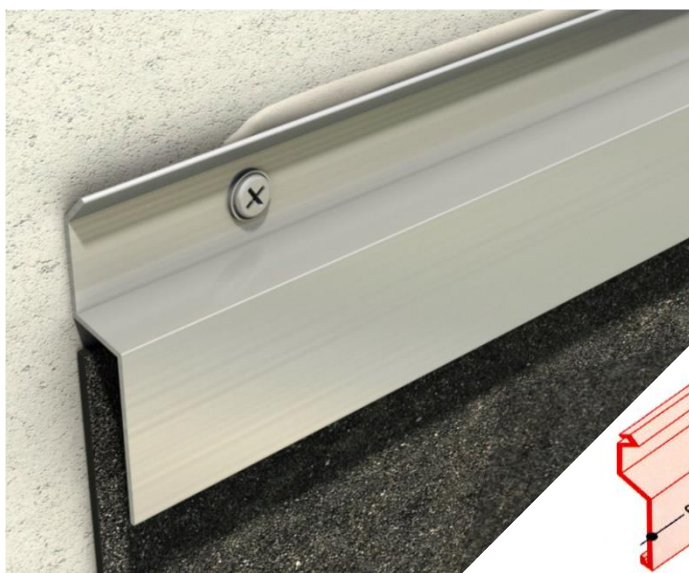

Perfis de remate em alumínio SolEco com Avis Technique 5/08-2029

SolEco®