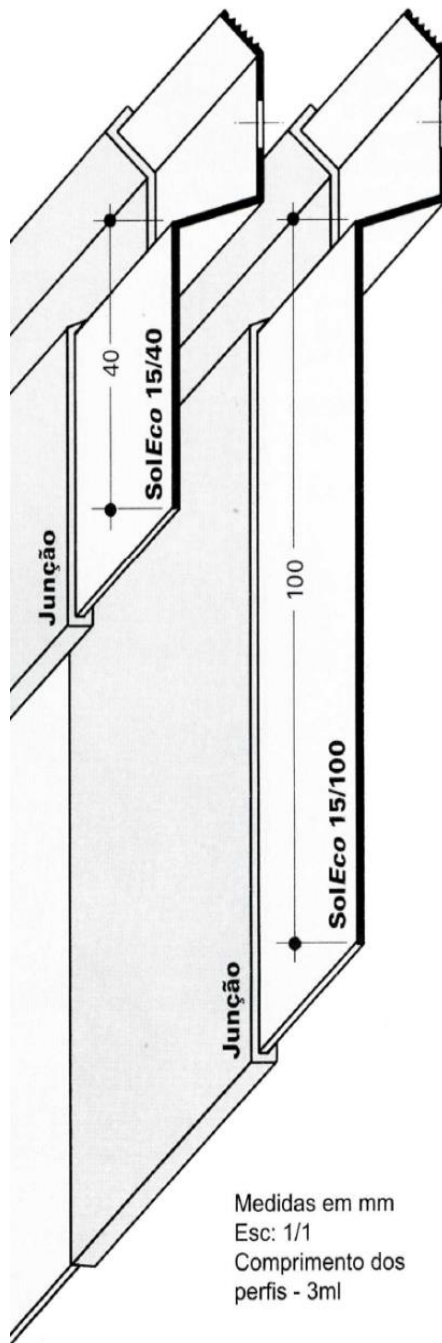

Perfis de remate em alumínio SolEco com Avis Technique 5/08-2029

SolEco®