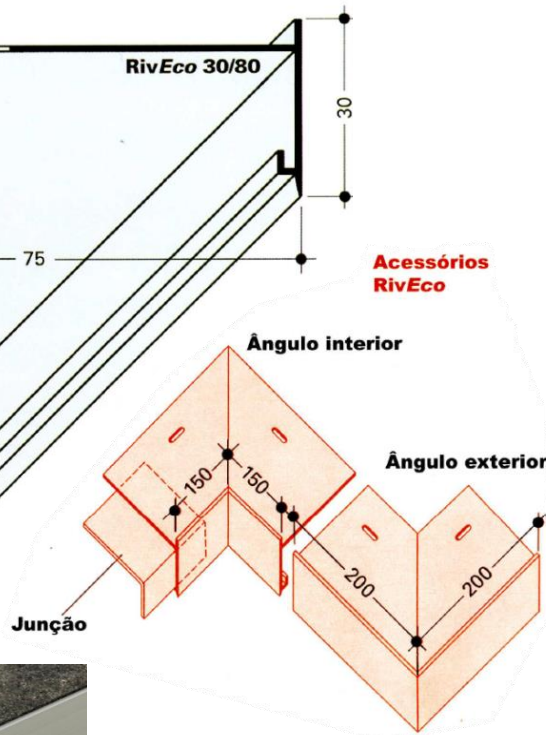

# Perfis de Remate

**Perfis de remate e acessórios em alumínio**  
soluções de qualidade em remates para sistemas de impermeabilização

## RivEco®

Exemplo de Utilização  
**RivEco**

- 1 Riv Eco
- 2 Junção
- 3 Fixação
- 4 Topo de Murete/  
Platibanda

Medidas em mm  
Esc: 1/1  
Comprimento dos perfis - 3ml