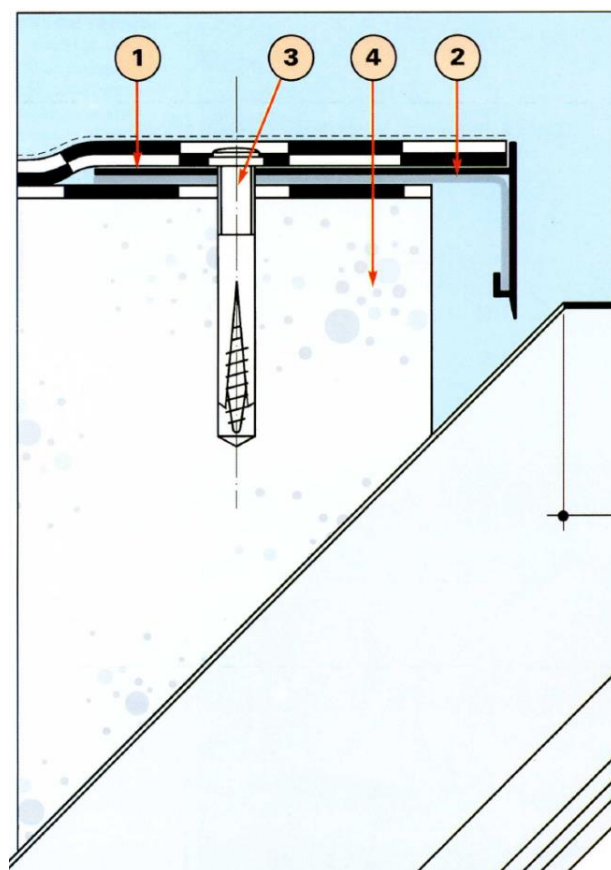

# Perfis de Remate

**Perfis de remate e acessórios em alumínio**  
soluções de qualidade em remates para sistemas de impermeabilização

## RivEco®

Exemplo de Utilização  
**RivEco**

- 1 Riv Eco
- 2 Junção
- 3 Fixação
- 4 Topo de Murete/  
Platibanda

Medidas em mm  
Esc: 1/1  
Comprimento dos perfis - 3ml