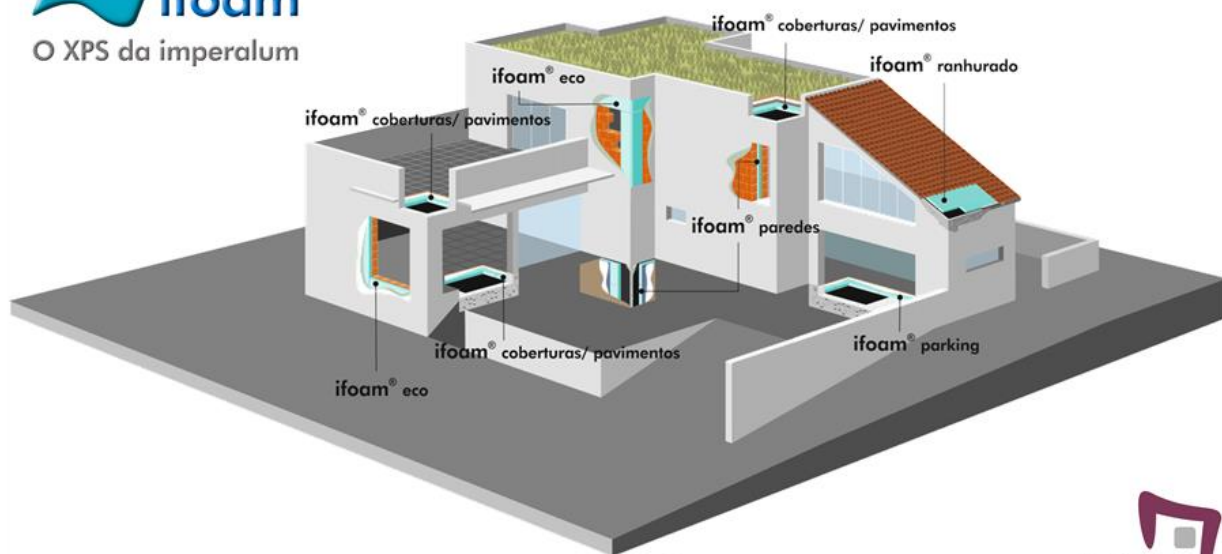

# PROGRAMA

Casa  
Eficiente  
2020

Foi lançado recentemente o programa Casa Eficiente 2020 que consiste no apoio a intervenções de reabilitação que melhorem a eficiência energética dos edifícios em Portugal. O processo parece-nos simples e passa pela obtenção no portal respetivo oficial de uma declaração "Casa Eficiente 2020" com a qual as entidades - particulares, empresas e públicas - poderão obter junto da banca aderente a este projeto, financiamento em condições mais favoráveis.

A Imperialum, também referência nacional na área dos isolamentos térmicos, coloca ao dispor do mercado um conjunto amplo de soluções a que chamamos CASA IFOAM e que permitem tornar a sua casa mais eficiente.